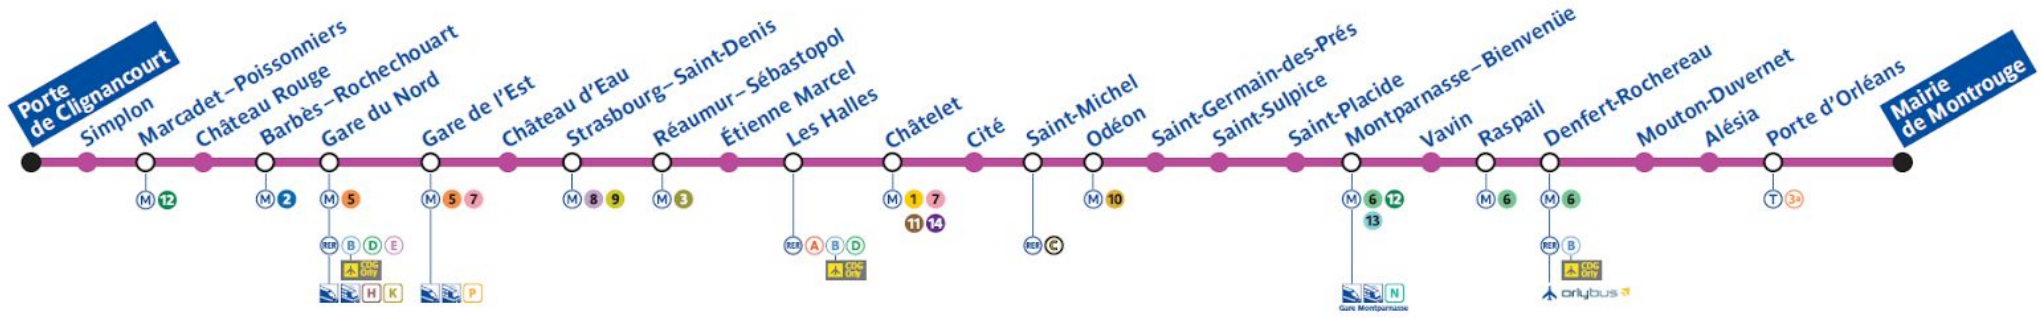

M 1

M 2

M 3

M 3bis

M 1 La Défense Ch. de Vincennes	M 6 Étoile Nation	M 11 Châtelet Mairie des Lilas	T 1 Asnières-Gennevilliers Nolty-le-Sec	RER A la gare d'Orléans - Paris Saint-Jacques - Orly Aéroport Charles de Gaulle Antony - Orly
2 Porte Dauphine Nation	7 La Courneuve Jarry - Villejuif	12 Aubervilliers Mairie d'Issy	2 Pont de Bezons Petit de Versailles	B Aéroport Charles de Gaulle Antony - Orly Aéroport-Charles de Gaulle
3 Levallois Gallieni	7a Louis Blanc Petit-Saint-Gervais	13 Asnières-Gennevilliers Sainte-Odile - Châteillon	3a Porte du Garigliano Petit de Vincennes	C Vincennes - Villiers - Clichy Vincennes - Clichy Boulevard - Saint-Jacques Boulevard - Saint-Jacques
3bis Porte des Lilas Gambetta	8 Balard Citéliberté	14 Saint-Lazare Olympiques	3b Petit de Vincennes Petit de la Chapelle	D Orly Gare d'Orly Antony - Orly
4 Petit de Clignancourt Monsieurg	9 Petit de Sèvres Monsieurg			E Aéroport Charles de Gaulle Antony - Orly Aéroport-Charles de Gaulle
5 Bobigny Place d'Italie	10 Boulogne Gare d'Austerlitz			

M 4

M 5

M 6

M 7

M 7 bis

M 8

M 9

M 10