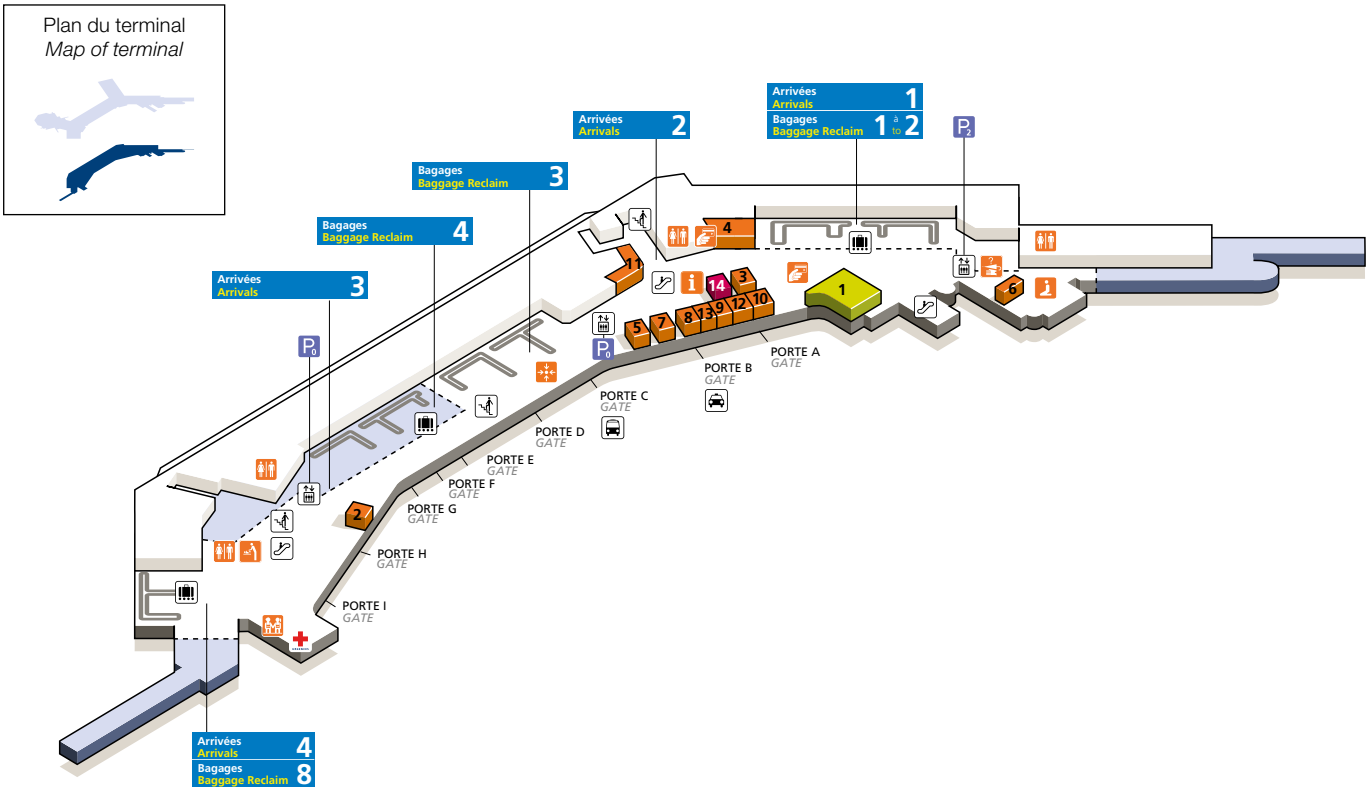

# Paris-Orly - Terminal Ouest

AÉROPORTS DE PARIS

## Niveau 0 - Arrivées *Level 0 - Arrivals*

Plan du terminal  
*Map of terminal*

Crédit Illustrations : Stéphanie Jungers

### BOUTIQUES SHOPS

Relay	14
-------	----

### REPÈRES LANDMARK

	Centre médical	<i>Medical Centre</i>
	Salle livraison bagages	<i>Baggage reclaim</i>
	Taxi	<i>Taxi</i>
	Bus/Car	<i>Bus</i>
	Parking	<i>Car park</i>
	Arrivée des enfants non accompagnés	<i>Unaccompanied Minors Arrival</i>
	Distributeur de billets	<i>Cash dispenser</i>
	Espace prière	<i>Multi-faith prayer area</i>
	Information	<i>Information</i>
	Objets trouvés	<i>Lost property</i>
	Point de rendez-vous	<i>Meeting point</i>