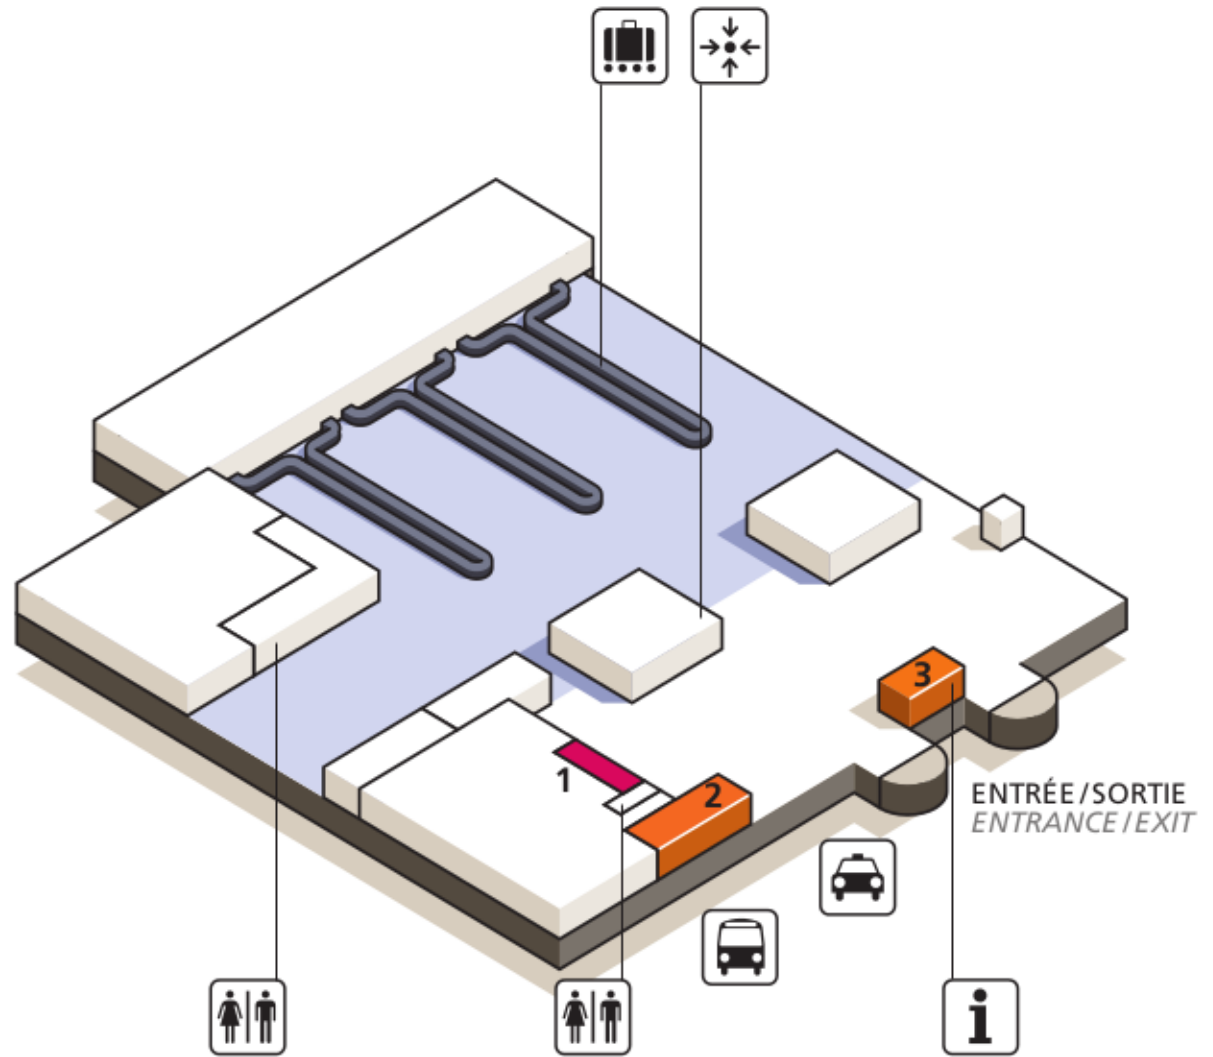

Hall Arrivées Arrivals Hall

Paris-Charles de Gaulle - Terminal 3

Plan du terminal
Map of terminal

SERVICES

Comptoir information ADP	Information desk ADP	3
HSBC (distributeur de billets)	HSBC (cash dispenser)	2

BAR / RESTAURANTS

Alto Café		1
-----------	--	---

Hall Départs Departures Hall

Paris-Charles de Gaulle - Terminal 3

Plan du terminal
Map of terminal

SERVICES

Accueil PHMR	PRM reception area	17
Bureau de détaxe	Tax refund	18
Comptoir information ADP	Information desk ADP	19
Espace détente	Rest area	2
Espace fumeur	Smoking area	7
Espace internet	Multimedia area	1
Espace jeux enfants	Young children's play area	8
Espace jeux PlayStation 3	PlayStation 3 Games area	5
Fly Safe Bag		13
HSBC (distributeur de billets)	HSBC (cash dispenser)	16
Nursérie	Babycare	3
Photomaton	Photo booth	15
Travelex		14

BAR / RESTAURANTS

Bar de l'escale		20
Food Village		11
Pergola		12

BOUTIQUES SHOPS

Be relax		9
Buy Paris Duty Free		6
Cult		10
Relay / Partir		4
Relay		21