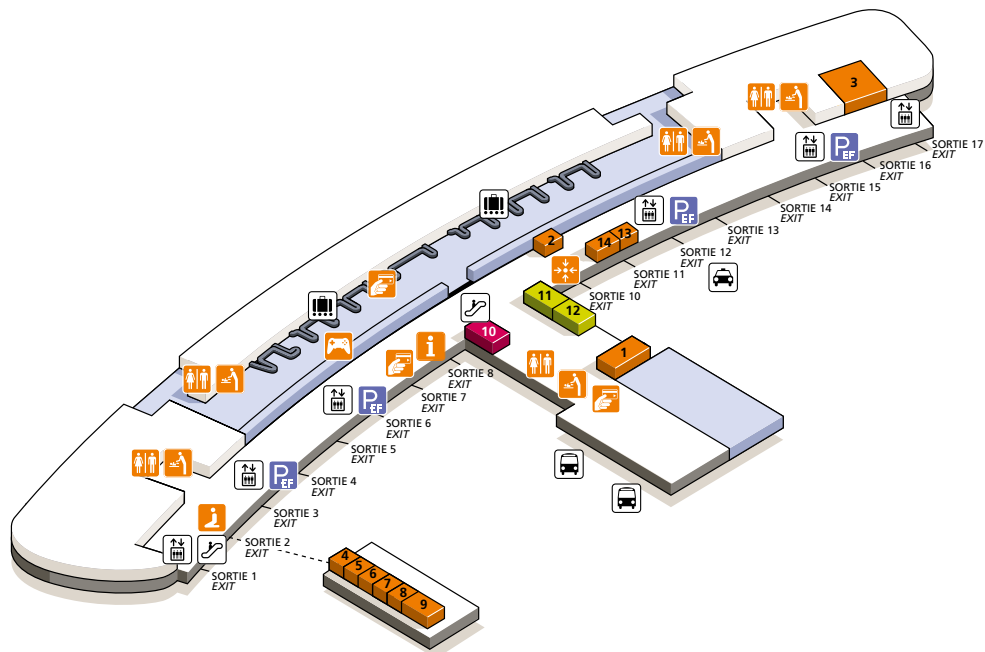

Niveau Départs Departures Level

Plan du terminal
Map of terminal

Crédit illustrations: Stéphane Jungers

SERVICES

Chargement portables	Charge box	29
Espace Internet	Multimedia area	11
Safe Bag (protection bagages)	Safe Bag (luggage protection)	28
Travelex (bureau de change)	Travelex (currency exchange)	9
Travelex (distributeur de billets)	Travelex (cash dispenser)	6

REPÈRES LANDMARK

	Zone sous douane	Customs bonded area
	Poste inspection filtrage	Security area
	Zone d'enregistrement	Check-in area
	Bus/Car	Bus
	Parking	Car park
	Navette N1 (terminal 2F, gare TGV et RER B, terminaux 2D, 2A, 2E)	Shuttle N1 (terminal 2F, SNCF train station and RER B, terminals 2D, 2A, 2E)
	Navette N2 (terminaux 2F, 2G)	Shuttle N2 (terminals 2F, 2G)
	Distributeur de billets	Cash dispenser
	Espace jeux	Video games corner
	Information	Information
	Pèse-bagages	Luggage scale

Niveau Arrivées Arrivals Level

Paris-Charles de Gaulle - Terminal 2F

Plan du terminal
Map of terminal

SERVICES

Bureau de détaxe	<i>Tax refund</i>	2
Centre médical	<i>Medical center</i>	3
Espace tourisme	<i>Tourist information point</i>	14
Photomaton	<i>Photo booth</i>	1
Travelex (bureau de change)	<i>Travelex (currency exchange)</i>	13